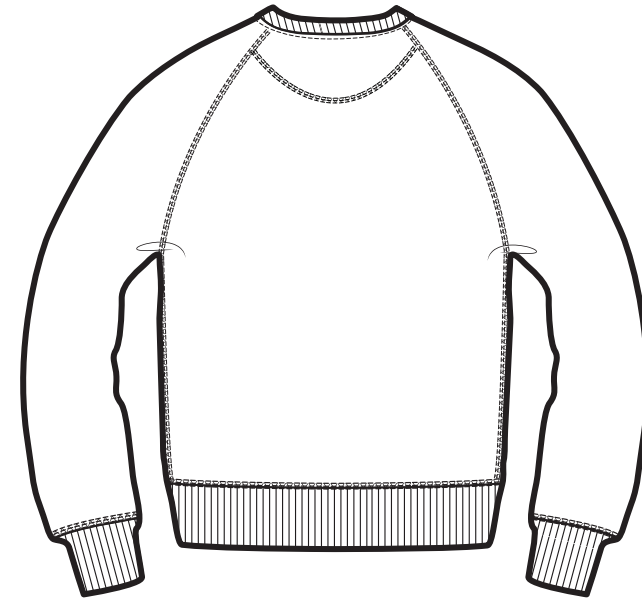

FRONT

BACK

SIZES		S	M	L	XL	XXL
A	Half Chest 2,5cm below armhole	50,5	53	56	59	62
B	Body Length (from HPS)	69,5	71,5	73,5	75,5	77,5
C	Sleeve length	78	79,5	81	82,5	84